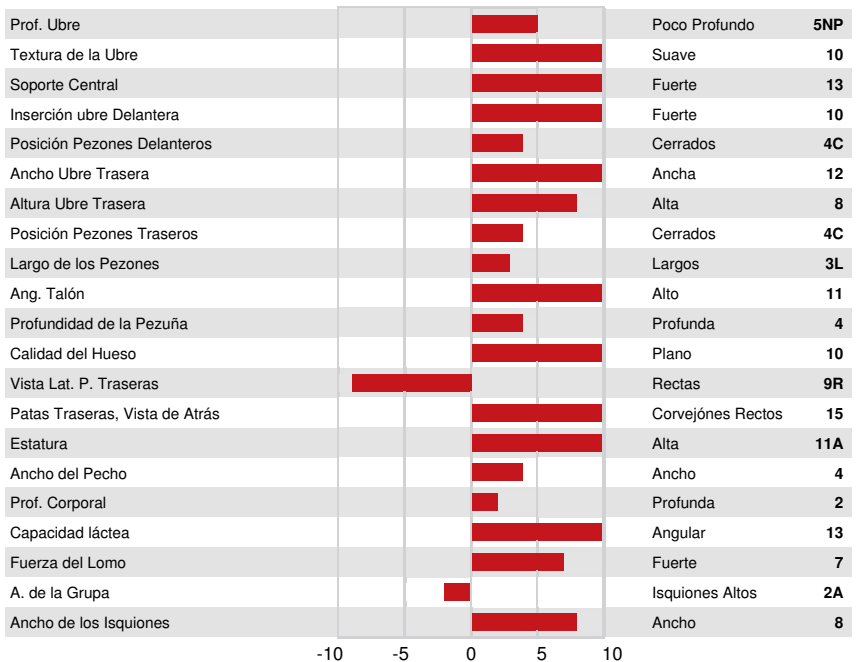

LENCREST TOBEFAMOUS
DULET JORDAN GEORGIA VG-87-2YR-CAN
AUDIBEL JORDAN
DESPRESVERTS JOEL GLORIA EX-90-6YR-CAN 2*
GUIMO JOEL
LENCREST TEQUILA GLORY EX-91-5YR-CAN 2*

GPA LPI +2005 PRO$ 1749 JH1F JNSF

Reg. #: JECANM121080731 aAa: 243615 DMS: 126,123
Nacimiento: 08/10/2022 Caseína Kappa: BB Caseína Beta: A2A2

PRODUCCIÓN		G Hatos G Hijas 64% Conf.			GPA 24*APR
Leche kg	63	Grasa kg	60	Grasa %	+0.76
				Proteína kg	21
				Proteína %	+0.27

SALUD Y FERTILIDAD		Imunidad	
Vida en el Hato	103	Imunidad de los terneros	
SCS	97	Habilidad al Parto	96
Fertilidad de la Hija	97	Habilidad de las Hijas al Parto	96
Puntaje de Condición Corporal	98	Rapidez en el Ordeño	102
Resistencia a Mastitis	99	Temperamento Lechero	98
Persistencia de la lactación	98	Resistencia a Enfermedades Metabólicas	101

CONFORMACIÓN		G Hatos G Hijas 53% Conf.	GPA 24*APR
Conformación	18	Fortaleza Lechera	13
Sistema Mamario	15	Grupa	9
Patas y Pezuñas	11		

DULET JORDAN GEORGIA
DAM